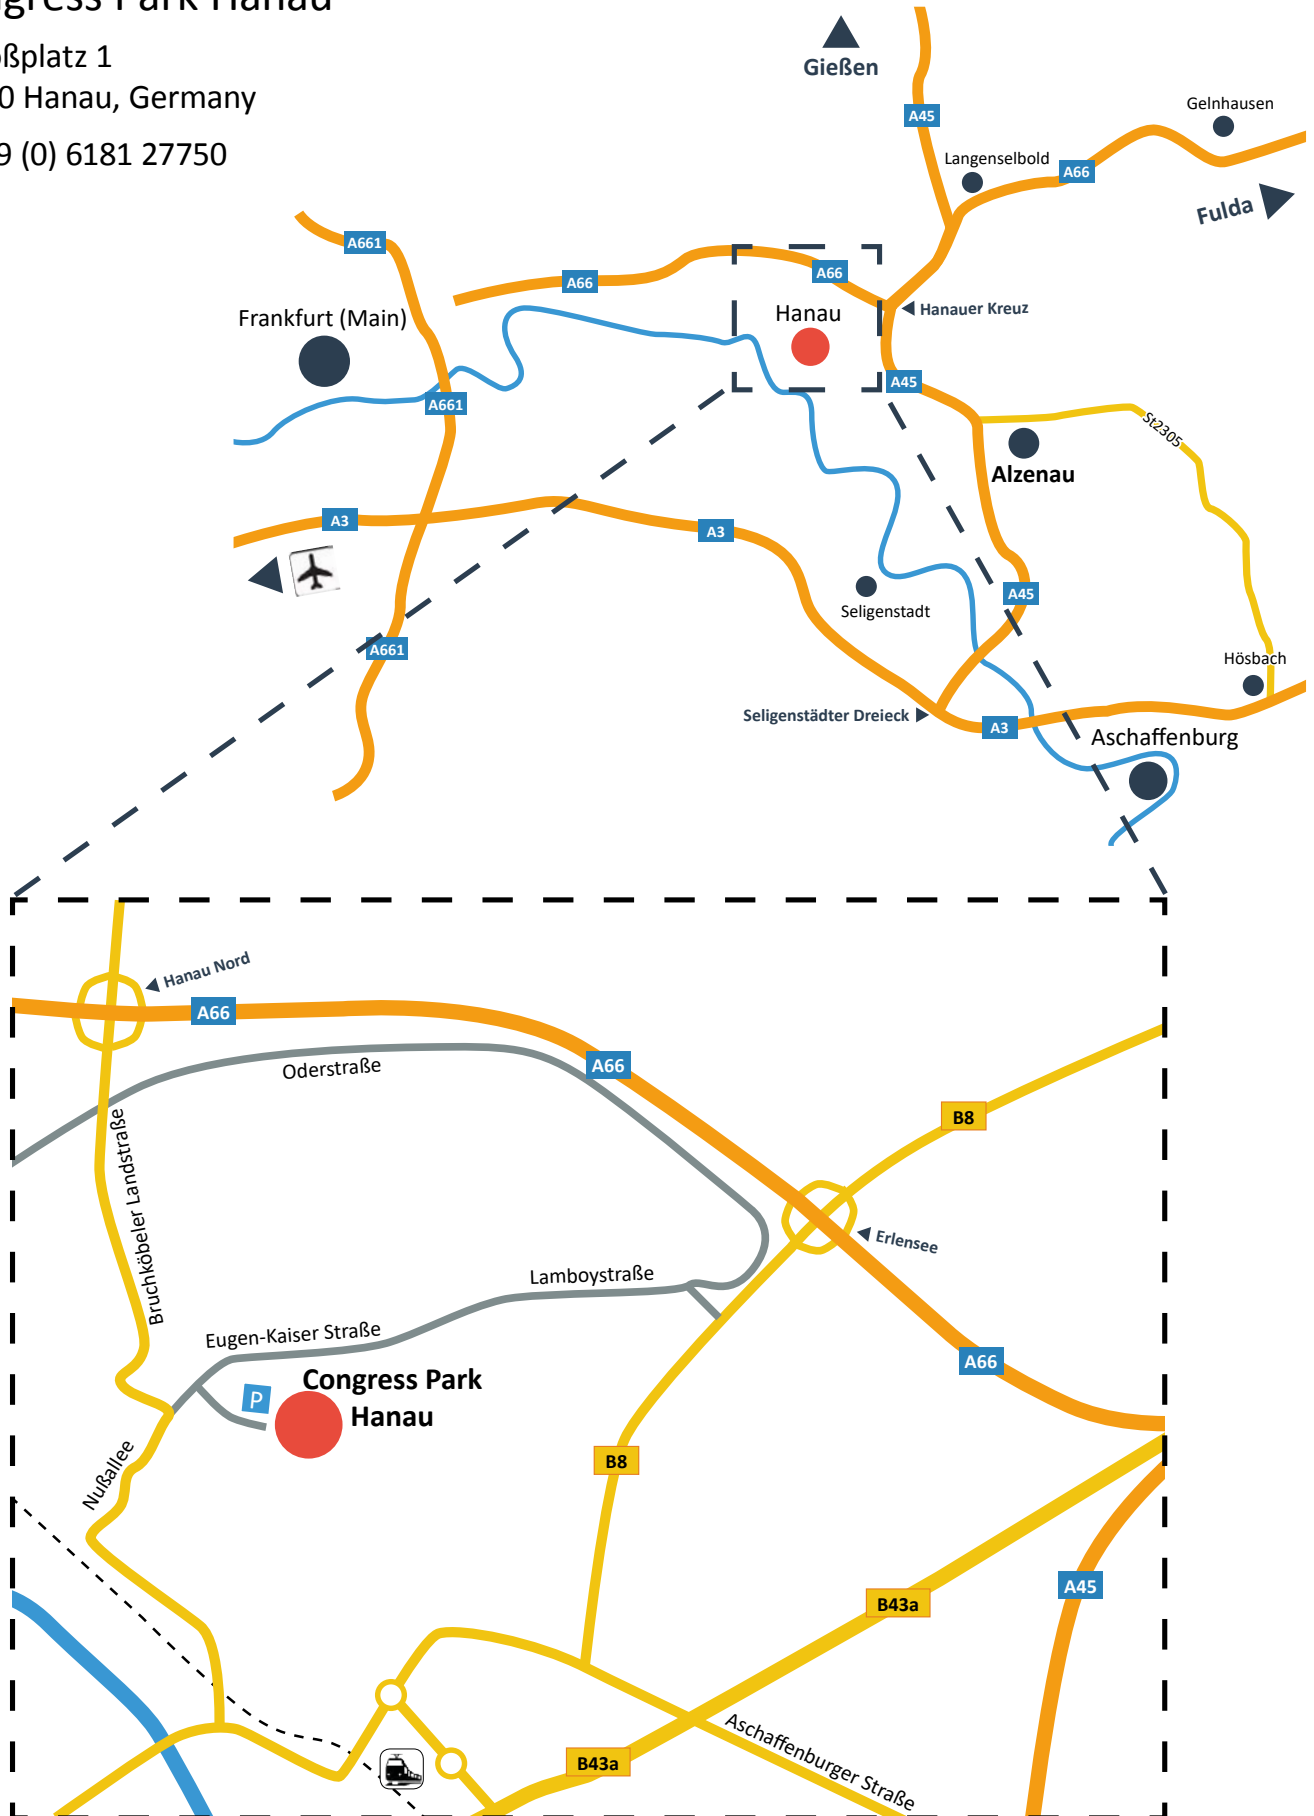

Congress Park Hanau

Schloßplatz 1
63450 Hanau, Germany

T +49 (0) 6181 27750