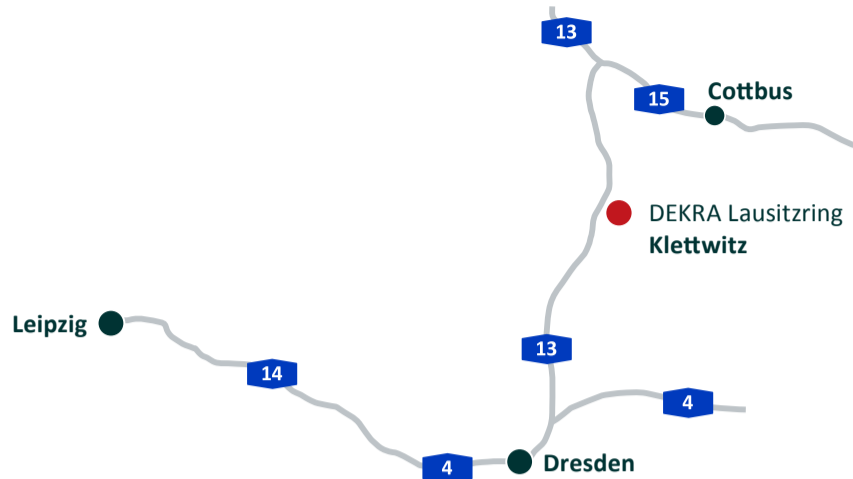

DEKRA Lausitzring
Lausitzallee 1
01998 Klettwitz, Germany

GOOGLE MAPS